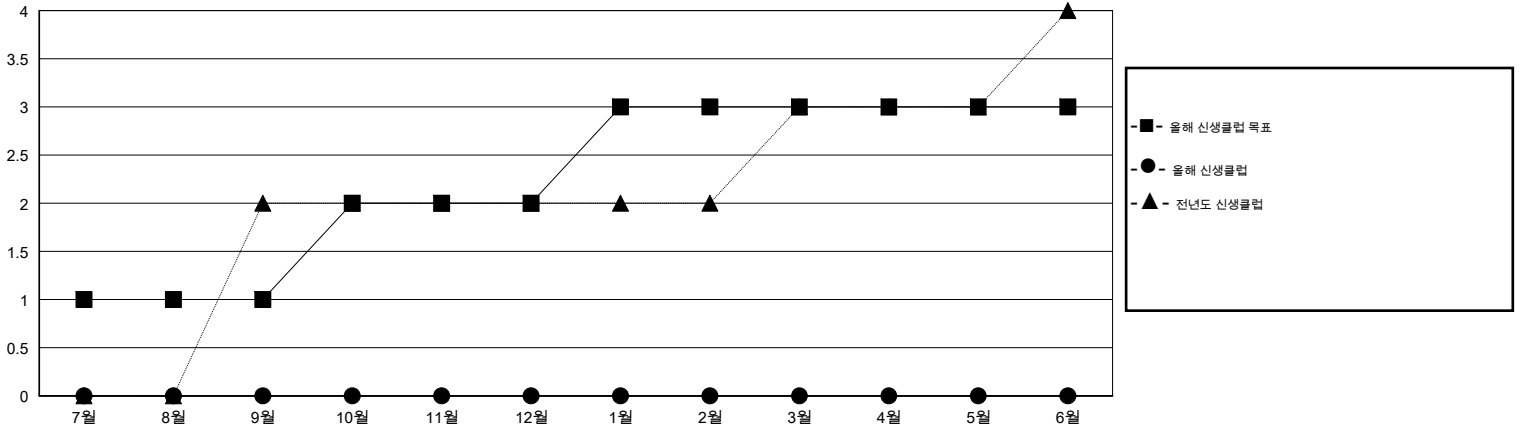

# MONTHLY MEMBERSHIP PROGRESS REPORT

District 356 B

Results as of: 2/28/2015

GMT: JUNG YUL CHOI

장소 REPUBLIC OF KOREA

현장지역 GMT 5

클럽					회원 1인당				
결과- 2014-2015					결과- 2014-2015				
사분기	신생클럽 목표	신생클럽	해산된 클럽	순 증강/감소	사분기	신입회원 목표	추가된 차터 및 신입 회원	퇴회 회원	순 증강/감소
7월/8월/9월	1	0	0	0	7월/8월/9월	55	143	104	39
10월/11월/12월	1	0	1	-1	10월/11월/12월	76	45	155	-110
1월/2월/3월	1	0	0	0	1월/2월/3월	64	39	64	-25
4월/5월/6월	0	0	0	0	4월/5월/6월	10	0	0	0

목표 및 누적 신생클럽 수

목표 및 누적 회원수

해산된 클럽: 1	1명 이상의 신입회원을 등록한 49 CLUBS OF 95	성별 분포
		남성 2,201 (85.44%)
		여성 375 (14.56%)
퇴회회원	<a href="#">여기에 클릭하여 현황보고 내용 검토</a>	가족단위 회원 4
작고 3		세대주 2
클럽해산 7		비 세대주 2
기타 313		
합계 323		