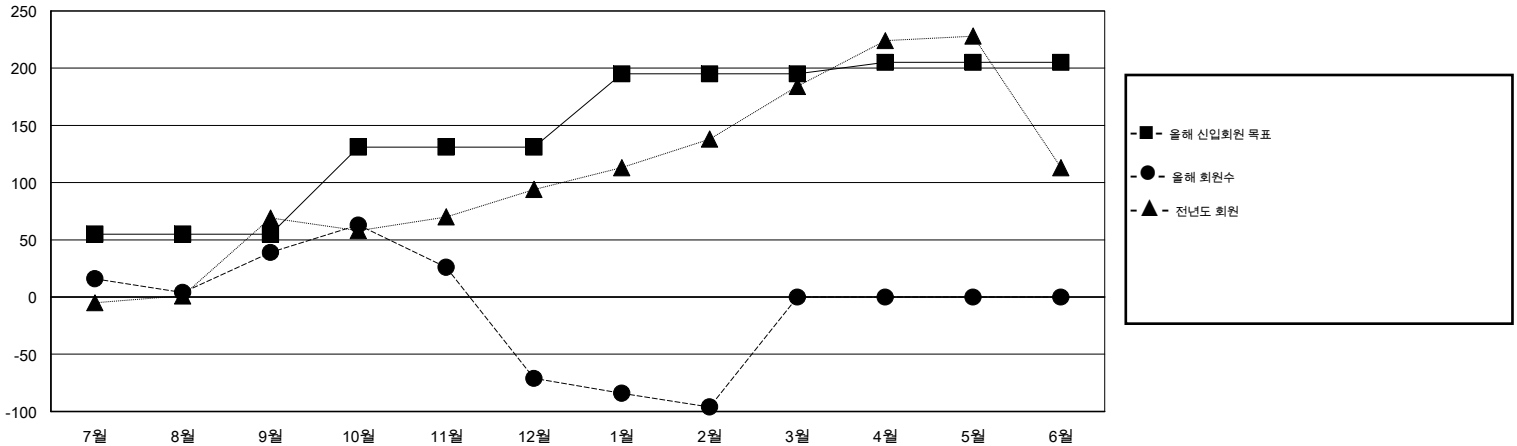

# MONTHLY MEMBERSHIP PROGRESS REPORT

District 356 B

Results as of: 2/28/2015

GMT: JUNG YUL CHOI

장소 REPUBLIC OF KOREA

현장지역 GMT 5

클럽					회원 1인당				
결과- 2014-2015					결과- 2014-2015				
사분기	신생클럽 목표	신생클럽	해산된 클럽	순 증강/감소	사분기	신입회원 목표	추가된 차터 및 신입 회원	퇴회 회원	순 증강/감소
7월/8월/9월	1	0	0	0	7월/8월/9월	55	143	104	39
10월/11월/12월	1	0	1	-1	10월/11월/12월	76	45	155	-110
1월/2월/3월	1	0	0	0	1월/2월/3월	64	39	64	-25
4월/5월/6월	0	0	0	0	4월/5월/6월	10	0	0	0

목표 및 누적 신생클럽 수

목표 및 누적 회원수

해산된 클럽: 1	1명 이상의 신입회원을 등록한 49 CLUBS OF 95	성별 분포
		남성 2,201 (85.44%)
		여성 375 (14.56%)
퇴회회원	<a href="#">여기에 클릭하여 현황보고 내용 검토</a>	가족단위 회원 4
작고 3		세대주 2
클럽해산 7		비 세대주 2
기타 313		
합계 323		